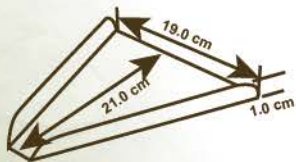

Ficha técnica

Uso en Microondas

Soporta Altas Temperaturas

Apto para frío

Libre de PBA

Apilables

Atributos que lo hacen ideal para tu negocio:

Barrera antigraza vegetal

Sin fugas, mantienen la presentación (si aplica)

Estructura firme

No se ablanda con el calor (si aplica)

Ligero y apilable

Optimiza espacio con cocina y delivery

Ideal para:

Pizza

Pastel

Carnes Frías

Crepa

Tacos