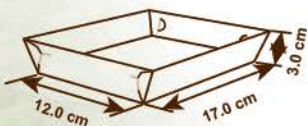

Ficha técnica

Uso en
Microondas

Soporta
Altas
Temperaturas

Apto para
frio

Libre de PBA

Apilables

Atributos que lo hacen ideal para tu negocio:

Barrera antigraza vegetal

Sin fugas, mantienen la presentación (si aplica)

Estructura firme

No se ablanda con el calor (si aplica)

Ligero y apilable

Optimiza espacio con cocina y delivery

Ideal para:

Papas fritas

Tacos

Ensaladas

Carnes Frías

Quesadillas