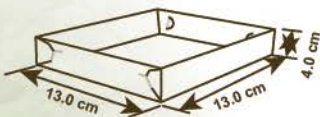

Ficha técnica

Uso en
Microondas

Soporta
Altas
Temperaturas

Apto para
frio

Libre de PBA

Apilables

Atributos que lo hacen ideal para tu negocio:

Barrera antigraza vegetal

Sin fugas, mantienen la presentación (si aplica)

Estructura firme

No se ablanda con el calor (si aplica)

Ligero y apilable

Optimiza espacio con cocina y delivery

Ideal para:

Tacos

Ensaladas

Papas fritas

Galletas

Guarniciones