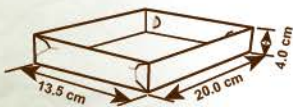

Ficha técnica

Uso en Microondas

Soporta Altas Temperaturas

Apto para frío

Libre de PBA

Apilables

Atributos que lo hacen ideal para tu negocio:

Barrera antigrasa vegetal

Sin fugas, mantienen la presentación (si aplica)

Estructura firme

No se ablanda con el calor (si aplica)

Ligero y apilable

Optimiza espacio con cocina y delivery

Ideal para:

Quesadillas

Ensaladas

Carnes Frías

Flautas

Guarniciones