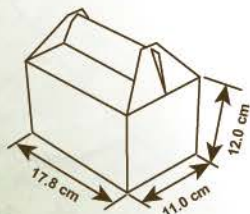

Ficha técnica

Uso en
Microondas

Soporta
Altas
Temperaturas

Apto para
frio

Libre de PBA

Apilables

Atributos que lo hacen ideal para tu negocio:

Barrera antigrasa vegetal

Sin fugas, mantienen la presentación (si aplica)

Estructura firme

No se ablanda con el calor (si aplica)

Ligero y apilable

Optimiza espacio con cocina y delivery

Ideal para:

Wraps

Sandwiches

Arroz

Verduras

Frutas

Postres