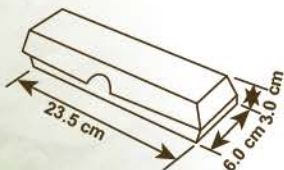

Ficha técnica

Uso en Microondas

Soporta Altas Temperaturas

Apto para frío

Libre de PBA

Apilables

Atributos que lo hacen ideal para tu negocio:

Barrera antigraza vegetal

Sin fugas, mantienen la presentación (si aplica)

Estructura firme

No se ablanda con el calor (si aplica)

Ligero y apilable

Optimiza espacio con cocina y delivery

Ideal para:

Hot dog

Nachos

Banderillas

Boneless

Alitas