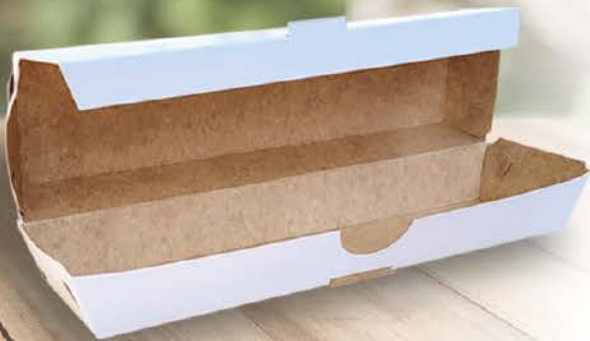

## Caja - Hot dog Delivery STD Jumbo

Sustituye el uncel sin elevar tus costos

Sin impresión / Con tu logo a 1-4 tintas

**Código:** Ca-Hd-02

**Medida:**  
23.5 x 6.0 x 3.0 cm.

**Gramaje:**  
16 pts.

**Colores:**  
Reverso blanco / reverso café