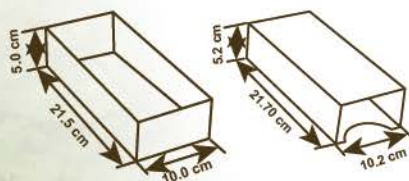

Ficha técnica

Uso en
Microondas

Soporta
Altas
Temperaturas

Apto para
frío

Libre de PBA

Apilables

Atributos que lo hacen ideal para tu negocio:

Barrera antigrasa vegetal

Sin fugas, mantienen la presentación (si aplica)

Estructura firme

No se ablanda con el calor (si aplica)

Ligero y apilable

Optimiza espacio con cocina y delivery

Ideal para:

Sushi

Rollos primavera

Banderillas

Guarniciones

Postres